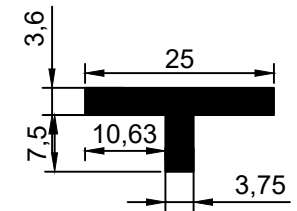

Rose

Hardwood clip (vlonder)

Hardwood clip S

Naam tekening Rose Hardwood	Schaal: 1:1
Datum: 01-11-2024	BoogaerdHout Dorpsstraat 88 2931 AG Krimpen a/d Lek verkoop@boogaerdH.nl
Diktes: 25 mm	
Breedtes: 60, 90 en 140 mm	 BoogaerdHout
Opmerkingen: Inclusief 2 groeven, ook beschikbaar met 0 of 1 groef	