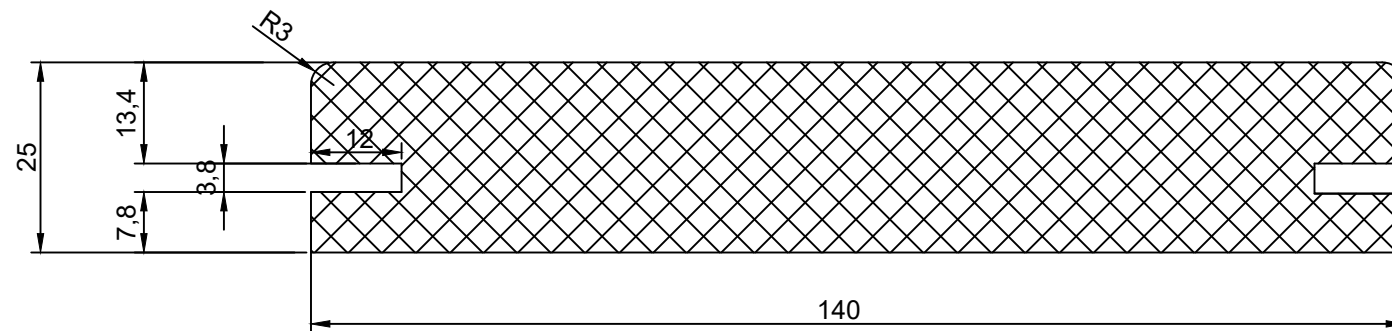

Rose

Hardwood clip (vlonder)

Hardwood clip S

Naam tekening Rose Hardwood	Schaal: 1:1
Datum: 01-11-2024	BoogaerdHout Dorpsstraat 88 2931 AG Krimpen a/d Lek verkoop@boogaerdH.nl
Diktes: 25 mm	
Breedtes: 60, 90 en 140 mm	 BoogaerdHout
Opmerkingen: Inclusief 2 groeven, ook beschikbaar met 0 of 1 groef	